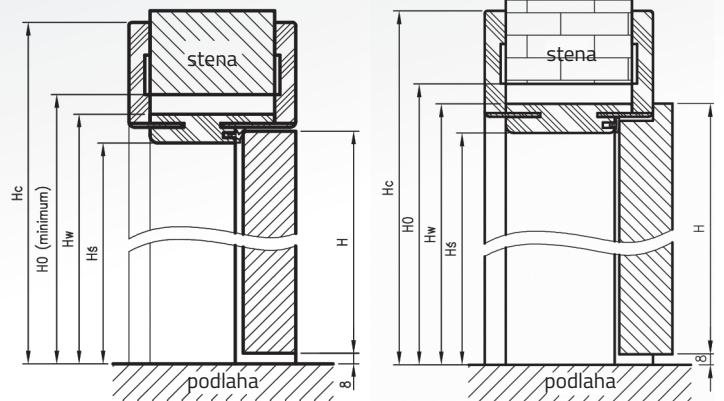

## DOSKOVÉ

dvere z dvoch dosiek HDF s voštinou vo vnútri

198 STANDARD 10		204 STANDARD 10		211 STANDARD 10		224 STANDARD 10	
bez DPH	s DPH	bez DPH	s DPH	bez DPH	s DPH	bez DPH	s DPH
107,00	128,40	107,00	128,40	134,33	161,20	134,33	161,20
121,83	146,20	121,83	146,20	152,00	182,40	152,00	182,40
133,50	160,20	133,50	160,20	163,67	196,40	163,67	196,40

## VÝŠKY STAVEBNÝCH OTVOROV

PRIEREZ ZÁRUBNÍ PRE BEZFALCOVÉ DVERE

PRIEREZ ZÁRUBNÍ PRE FALCOVÉ DVERE

H	Hš	HW	HO	Hc	H	Hš	HW	HO	Hc
1983	1982	2004	2019	2074	1983	1969	1991	2006	2061
2043	2042	2064	2079	2134	2043	2029	2051	2066	2121
2110	2109	2131	2146	2201	2110	2096	2118	2133	2188
2240	2239	2261	2276	2331	2240	2226	2248	2263	2318