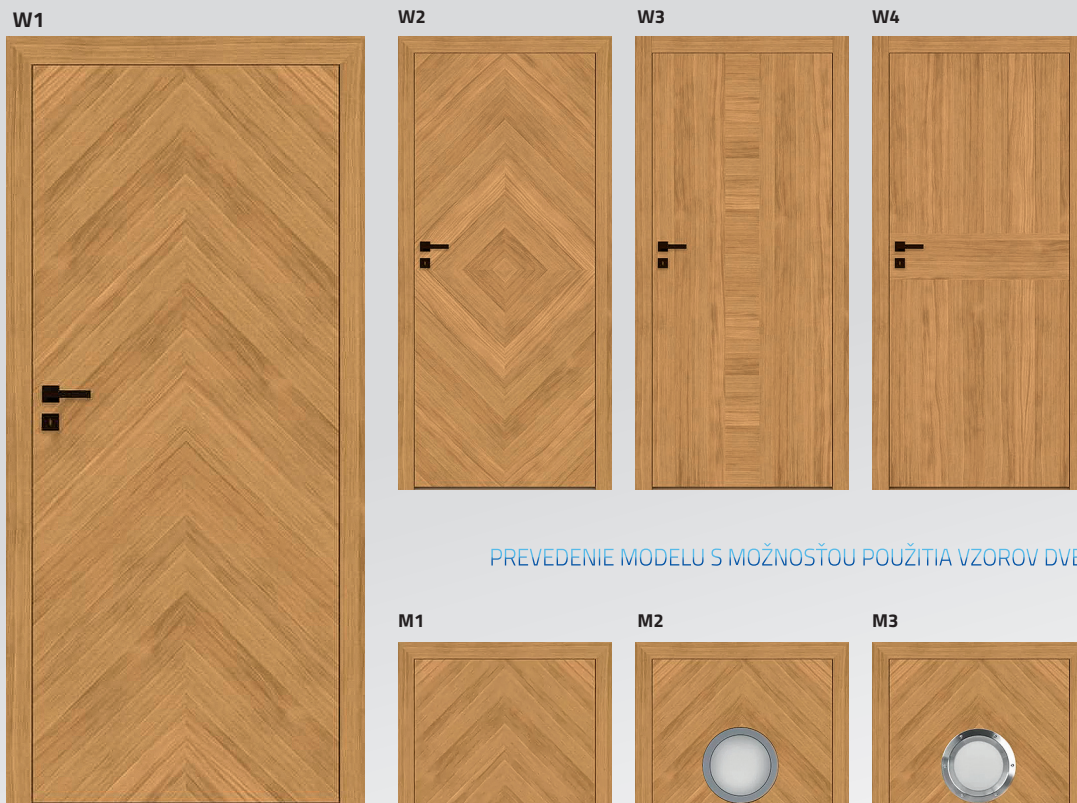

WOOD

BEZFALCOVÉ

DOSKOVÉ | dvere z dvoch dosiek HDF s voštinou vo vnútri ŠTANDARD | sklo: mat dre, decormat bronz, decormat grafit, číre

DVERE WOOD | DOSKOVÉ

PREVEDENIE MODELU S MOŽNOSŤOU POUŽITIA VZOROV DVERÍ: