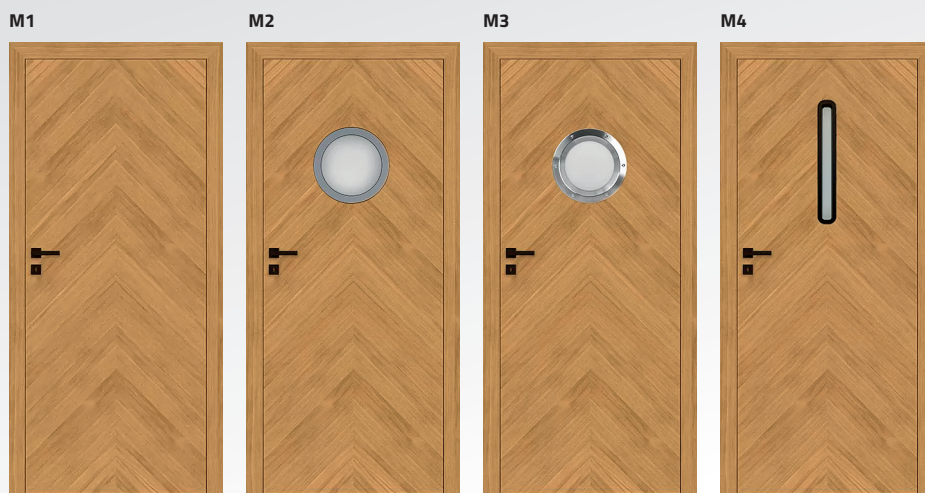

WOOD

BEZFALCOVÉ

DOSKOVÉ | dvere z dvoch dosiek HDF s voštinou vo vnútri ŠTANDARD | sklo: mat dre, decormat bronz, decormat grafit, číre

DVERE WOOD | DOSKOVÉ

PREVEDENIE MODELU S MOŽNOSŤOU POUŽITIA VZOROV DVERÍ: