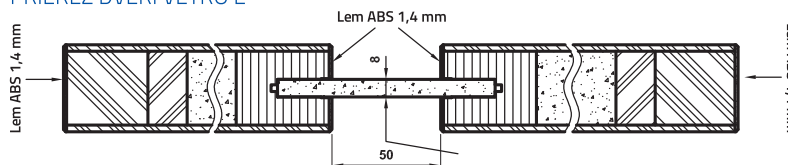

VODOROVNÝ PRIEREZ DVERÍ VETRO E

VENTILAČNÝ VÝREZ

brest biely	
bez DPH	s DPH
433,17	419,80

PRÍPLATKY

	bez DPH	s DPH
ventilačný výrez	7,67	9,20
tretí záves ESTETIC 80 do bezf. dverí (príplatok do ceny zárubne)	34,17	41,00