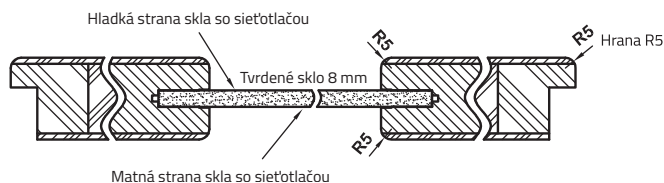

VODOROVNÝ PRIEREZ DVERÍ B5, B10 - B11