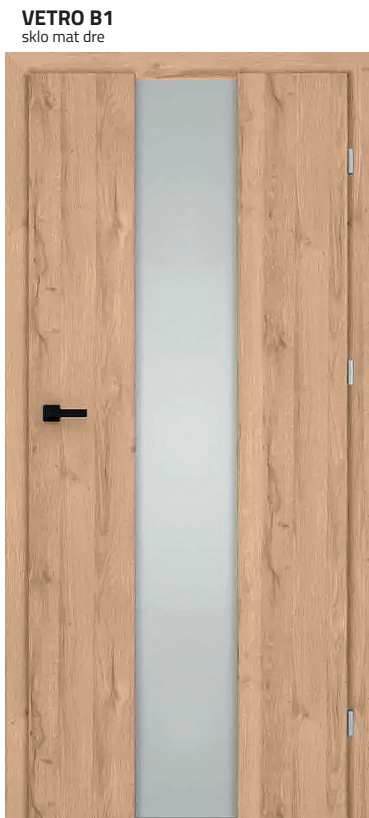

RÁMOVÉ | dvere s rámovou konštrukciou, plné iba v norme 2.043 mm

ŠTANDARD | sklo: mat dre, decormat bronz, decormat grafit, číre

DVERE VETRO B | RÁMOVÉ

bez DPH	s DPH
255,83	307,00
255,83	307,00

bez DPH	s DPH
255,83	307,00
255,83	307,00

bez DPH	s DPH
255,83	307,00
255,83	307,00

PRIEREZ RÁMU BEZFALCOVÉHO KRÍDLA

VODOROVNÝ PRIEREZ DVERÍ B1 - B4, B12 - B15

SKLÁ Z KOLEKCIE VETRO

Sklá majú svoj rub a líc. Je to dôležité pri umiestnení dverí vedľa seba, ktoré sa otvárajú na opačnú stranu. Pri posuvných dverách je sklo zo spodnej strany spevnený hliníkovou striebornou lištou.