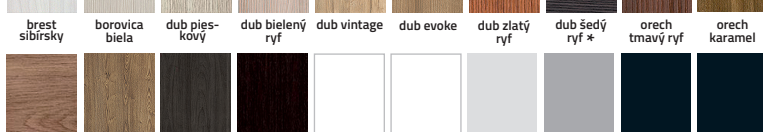

DEKORY

* BEZFALCOVÉ DVERE

iba v dekore biela matná

MOŽNOSTI BEZ PRÍPLATKU

ventilačný výrez - VETRO B

HMOTNOSŤ DVERÍ

36 kg

PRÍPLATKY

	bez DPH	s DPH
krídlo bezfalcové	21,08	25,30
tretí záves ESTETIC 80 do bezf. dverí (príplatok do ceny zárubne)	34,17	41,00