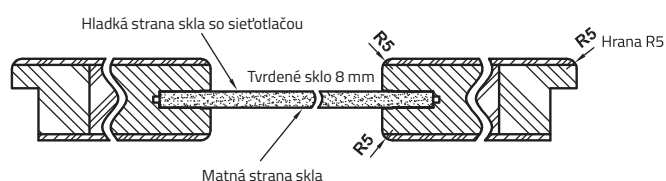

bez DPH	s DPH
255,83	307,00
255,83	307,00

PRIEREZ RÁMU BEZFALCOVÉHO KRÍDLA

VODOROVNÝ PRIEREZ DVERÍ B1 - B4, B12 - B15

SKLÁ Z KOLEKCIE VETRO

Sklá majú svoj rub a líc. Je to dôležité pri umiestnení dverí vedľa seba, ktoré sa otvárajú na opačnú stranu. Pri posuvných dverách je sklo zo spodnej strany spevnený hliníkovou striebornou lištou.