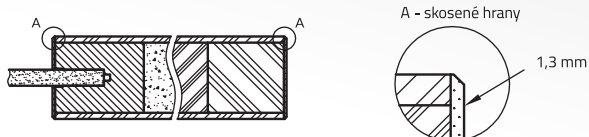

VETRO A12

bez DPH	s DPH
275,83	331,00
275,83	331,00

VETRO A13

bez DPH	s DPH
275,83	331,00
275,83	331,00

VETRO A14

bez DPH	s DPH
275,83	331,00
275,83	331,00

VETRO A15

bez DPH	s DPH
275,83	331,00
275,83	331,00

DVERE VETRO A | RÁMOVÉ

PRIEREZ RÁMU BEZFALCOVÉHO KRÍDLA

VODOROVNÝ PRIEREZ DVERÍ A1 - A4, A12 - A15

SKLÁ Z KOLEKCIE VETRO

Sklá majú svoj rub a líc. Je to dôležité pri umiestnení dverí vedľa seba, ktoré sa otvárajú na opačnú stranu. Pri posuvných dverách je sklo zo spodnej strany spevnené hliníkovou striebornou lištou. Pri dekore biela matná je možné vyrobiť dvere ako bezfalcové za príplatok 21,08€ bez DPH / 25,30€ s DPH.