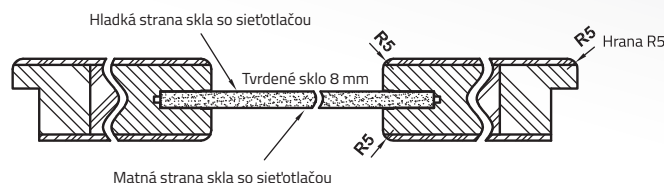

DVERE VETRO A | RÁMOVÉ

PRIEREZ RÁMU BEZFALCOVÉHO KRÍDLA

VODOROVNÝ PRIEREZ DVERÍ A1 - A4, A12 - A15

SKLÁ Z KOLEKCIE VETRO

Sklá majú svoj rub a líc. Je to dôležité pri umiestnení dverí vedľa seba, ktoré sa otvárajú na opačnú stranu. Pri posuvných dverách je sklo zo spodnej strany spevnené hliníkovou striebornou lištou. Pri dekore biela matná je možné vyrobiť dvere ako bezfalcové za príplatok 21,08€ bez DPH / 25,30€ s DPH.

VODOROVNÝ PRIEREZ DVERÍ A5, A10 - A11

DEKORY

* BEZFALCOVÉ DVERE
iba v dekore biela matná

MOŽNOSTI BEZ PRÍPLATKU

HMOTNOSŤ DVERÍ

36 kg

PRÍPLATKY

	bez DPH	s DPH
krídlo bezfalcové	21,08	25,30
tretí záves ESTETIC 80 do bezf. dverí (príplatok do ceny zárubne)	34,17	41,00