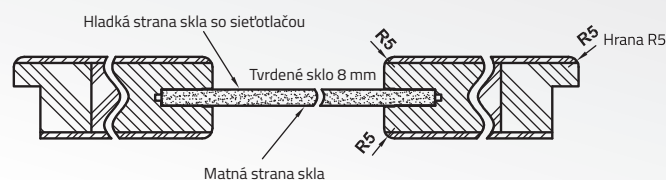

VETRO A12

bez DPH	s DPH
275,83	331,00
275,83	331,00

VETRO A13

bez DPH	s DPH
275,83	331,00
275,83	331,00

VETRO A14

bez DPH	s DPH
275,83	331,00
275,83	331,00

VETRO A15

bez DPH	s DPH
275,83	331,00
275,83	331,00

DVERE VETRO A | RÁMOVÉ

PRIEREZ RÁMU BEZFALCOVÉHO KRÍDLA

VODOROVNÝ PRIEREZ DVERÍ A1 - A4, A12 - A15

SKLÁ Z KOLEKCIE VETRO

Sklá majú svoj rub a líc. Je to dôležité pri umiestnení dverí vedľa seba, ktoré sa otvárajú na opačnú stranu. Pri posuvných dverách je sklo zo spodnej strany spevnené hliníkovou striebornou lištou. Pri dekore biela matná je možné vyrobiť dvere ako bezfalcové za príplatok 21,08€ bez DPH / 25,30€ s DPH.