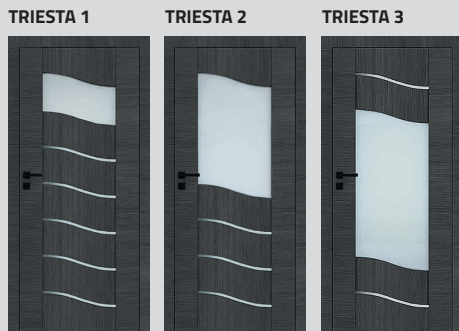

RÁMOVÉ | dvere s rámovou konštrukciou, plné
dvere vo výške 1.983 mm alebo 2.043 mm

ŠTANDARD | sklo: mat dre, decormat bronz,
decormat grafit, číre

DVERE TRIESTA | RÁMOVÉ

bez DPH s DPH
216,58 259,90

bez DPH	s DPH	bez DPH	s DPH	bez DPH	s DPH
216,58	259,90	216,58	259,90	216,58	259,90

36 kg

MOŽNOSTI BEZ PRÍPLATKU

sklo mat dre sklo decormat grafit sklo decormat bronz

MOŽNOSTI ZA PRÍPLATOK

HMOTNOSŤ DVERÍ

36 kg

DEKORY

brest sibírsky borovica biela dub pieskový dub bielený ryf dub vintage dub evoke dub zlatý ryf dub šedý ryf* orech tmavý ryf