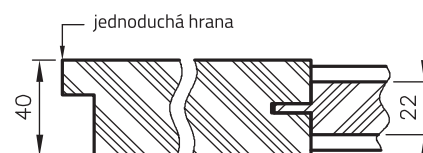

36 kg

MOŽNOSTI BEZ PRÍPLATKU

sklo mat dre sklo decormat grafit sklo decormat bronz

MOŽNOSTI ZA PRÍPLATOK

HMOTNOSŤ DVERÍ

36 kg

DEKORY

brest sibírsky borovica biela dub pieskový dub bielený ryf dub vintage dub evoke dub zlatý ryf dub šedý ryf* orech tmavý ryf

orech karamel brest tabak gaštan Marrone štruktúra wenge tmavé biela štruktúra sivá štruktúra čierna štruktúra

PRÍPLATKY

	bez DPH	s DPH
ventilačná objímka plastová 1 ks	2,08	2,50
kρίdlo bezfalcové	21,08	25,30
kρίdlo 90,100	7,08	8,50
ventilačný výrez	7,67	9,20
krycia lišta pro dvojkρίdlové dvere	7,08	8,50
dvojkρίdlové dvere	cena kρίdla 2x	
treťí záves ESTETIC 80 do bezf. dverí (príplatok do ceny zárubne)	34,17	41,00