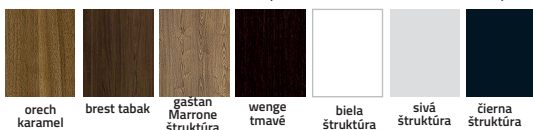

36 kg

MOŽNOSTI BEZ PRÍPLATKU

sklo mat dre sklo decormat grafit sklo decormat bronz

MOŽNOSTI ZA PRÍPLATOK

HMOTNOSŤ DVERÍ

36 kg

DEKORY

brest sibírsky borovica biela dub pieskový dub bielený ryf dub vintage dub evoke dub zlatý ryf dub šedý ryf* orech tmavý ryf