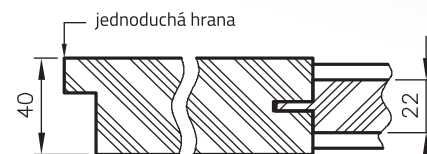

PRÍPLATKY

	bez DPH	s DPH
ventilačná objímka plastová 1 ks	1,67	2,00
krídlo bezfalcové	21,08	25,30
krídlo 90,100	7,08	8,50
ventilačný výrez	7,67	9,20
krycia lišta pre dvojkrídlové dvere	7,08	8,50
dvojkrídlové dvere	cena krídla 2x	
tretí záves ESTETIC 80 do bezf. dverí (príplatok do ceny zárubne)	34,17	41,00

* Iba vo vodorovnom prevedení