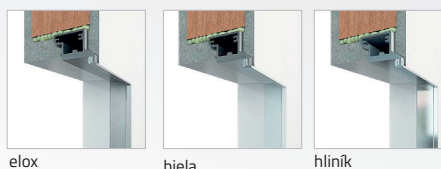

elox

biela

hliník

CENNÍK ZÁRUBNÍ

	HLINÍK		BIELA		ELOX	
	bez DPH	s DPH	bez DPH	s DPH	bez DPH	s DPH
Norma 202 - 2	428,67	514,40	525,08	630,10	402,75	483,30
Norma 202 - 3	445,67	534,20	541,33	649,60	435,17	522,20
Norma 202 - 2 pánty falcová DRE	231,67	278,00	274,33	329,20		
Norma 202 - 2 pánty bezfalcová DRE	231,67	278,00	274,33	329,20		
Norma 202 - 3 pánty falcová DRE	245,92	295,10	288,58	346,30		
Norma 202 - 3 pánty bezfalcová DRE	245,92	295,10	288,58	346,30		
Norma 220 - 4 pánty	428,67	514,40			525,08	630,10
Norma 240 - 4 pánty	445,17	534,20			541,33	649,60