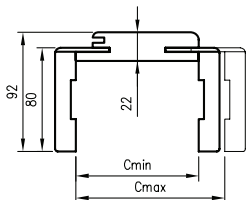

T80

Bližšie informácie o trvaní akcie získate v predajni.

Ceny DPH so zľavou