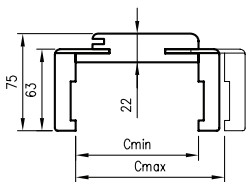

T63

Bližšie informácie o trvaní akcie získate v predajni.

Ceny DPH so zľavou