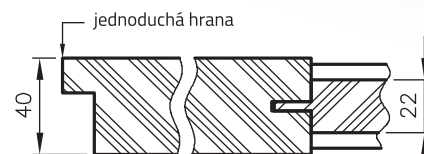

čierna matná 2

dub grand

brest 3D

orech americký 3D

dub vidiecky 3D

PRÍPLATKY

	bez DPH	s DPH
ventilačná objímka plastová 1 ks	1,67	2,00
kρίdlo bezfalcové	21,08	25,30
kρίdlo 90,100	7,08	8,50
ventilačný výrez	7,67	9,20
krycí lišta pre dvojkrídlové dvere	7,08	8,50
dvojkrídlové dvere	cena křídla 2x	
treť záves ESTETIC 80 do bezf. dverí (príplatok do ceny zárubne)	34,17	41,00