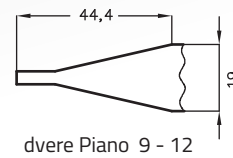

sklo decormat bronz

MOŽNOSTI ZA PRÍPLATOK

HMOTNOSŤ DVERÍ

36 kg

VÝPLNE

dvere Piano 9 - 12

dvere Piano 9 - 12

dvere Piano 1, 2, 5, 6