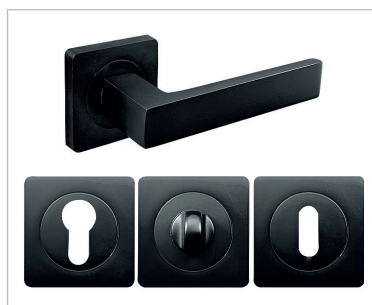

RAL7035 šedá

ZDARMA

KLUČKA WEGA

rozety: FAB, WC a kľúč

PRÍPLATKY

	bez DPH	s DPH
ventilačná objímka plastová 1 ks	2,08	2,50
kridlo bezfalcové	21,08	25,30
kridlo 90,100	7,08	8,50
ventilačný výrez	7,67	9,20
krycia lišta pro dvojkřídlové dvere	7,08	8,50
dvojkřídlové dvere	cena křídla 2x	
tretí záves ESTETIC 80 do bezf. dverí (príplatok do ceny zárubne)	34,17	41,00