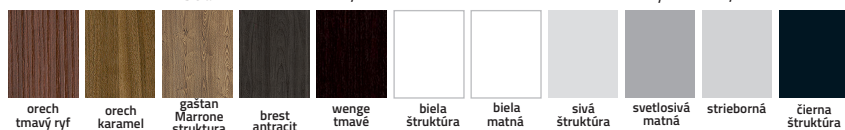

MODERN 40
čierny rám SLIM

bez DPH	s DPH
193,00	231,60
193,00	231,60

MODERN 50
čierny rám SLIM

bez DPH	s DPH
193,00	231,60
193,00	231,60

MOŽNOSTI BEZ PRÍPLATKU

sklo kôra biela sklo žalúzia sklo činčila sklo mat dre sklo decormat grafit sklo decormat bronz

MOŽNOSTI ZA PRÍPLATOK

HRANA A KAZETOVÁ VÝPLŇ
PRE DVERE MODERN

DEKORY

* Iba vo vodorovnom prevedení

PRÍPLATKY

SKLO mat dre, decormat bronz,

decormat grafit:

	bez DPH	s DPH
MODERN 20	7,67	9,20
MODERN 30	24,75	29,70
MODERN 40	15,67	18,80
MODERN 50	11,42	13,70