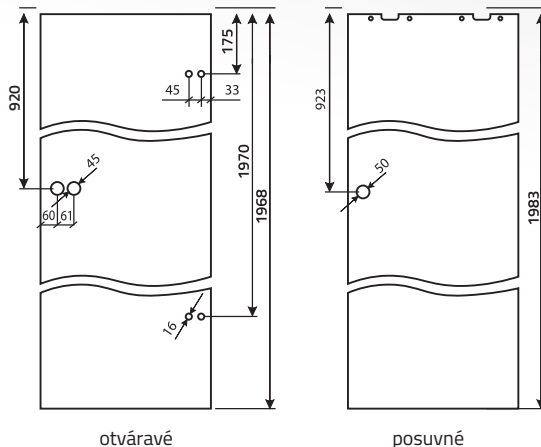

otváracé

posuvné

PRÍPLATKY

	bez DPH	s DPH
posuvný systém k celoskleneným dverám (len v PN!)	409,00	490,80
úchyt mušle	53,25	63,90
sklo decormatbronz, decormat grafit pre GALLA 1	41,58	49,90