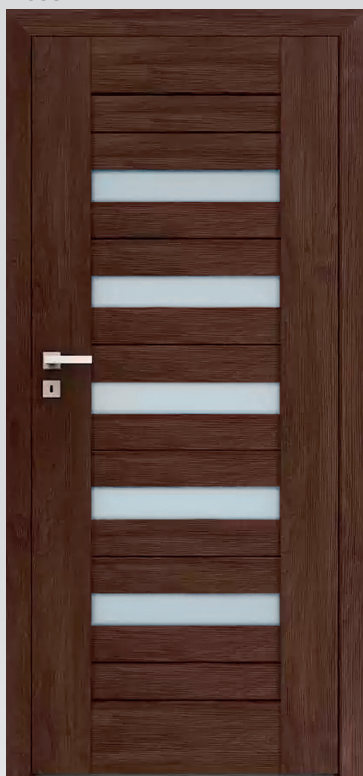

RÁMOVÉ | dvere s rámovou konštrukciou, plné
dvere vo výške 1.983 mm alebo 2.043 mm

ŠTANDARD | sklo: mat dre, decormat bronz,
decormat grafit, čire

DVERE FOSCA A RÁMOVÉ

FOSCA

bez DPH	s DPH
237,92	285,50
237,92	285,50

FOSCA 1

bez DPH	s DPH
237,92	285,50
237,92	285,50

3 skliã
2 HDF - striebornã farba

FOSCA 2

bez DPH	s DPH
237,92	285,50
237,92	285,50

1 sklo 4 HDF - striebornã farba

FOSCA 3

bez DPH	s DPH
237,92	285,50
237,92	285,50

gastan Marrone štruktúra brst antracit wenge tmavé biela štruktúra biela matná sivã štruktúra svetlosivã matná čierna štruktúra čierna matná 2

dub grand brst 3D orech americký 3D dub vidiecky 3D

PRÍPLATKY