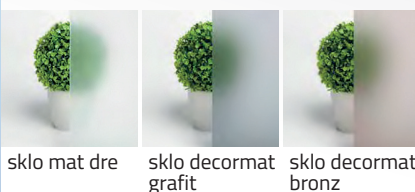

sklo kôra biela sklo žalúzia sklo činčila

sklo mat dre sklo decormat grafit sklo decormat bronz

HRANA A KAZETOVÁ VÝPLŇ
PRE DVERE FANO

DEKORY