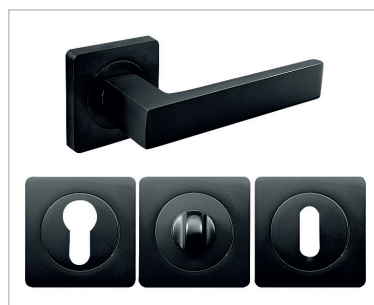

brest antracit

dub vintage

wenge tmavé

dub vidiecky 3D

ZDARMA

KLUČKA WEGA

rozety: FAB, WC a kľúč

PRÍPLATKY