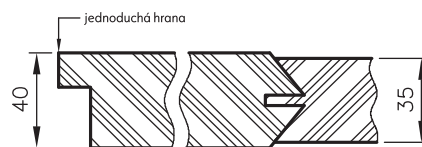

PRÍPLATKY

	bez DPH	s DPH
ventilačná objímka plastová 1 ks	2,08	2,50
kridlo bezfalcové	21,08	25,30
kridlo 90,100	7,08	8,50
ventilačný výrez	7,67	9,20
krycia lišta pre dvojkrídlové dvere	7,08	8,50
dvojkrídlové dvere	cena krídla 2x	
tretí záves ESTETIC 80 do bezf. dverí (príplatok do ceny zárubne)	34,17	41,00

* Iba vo vodorovnom prevedení